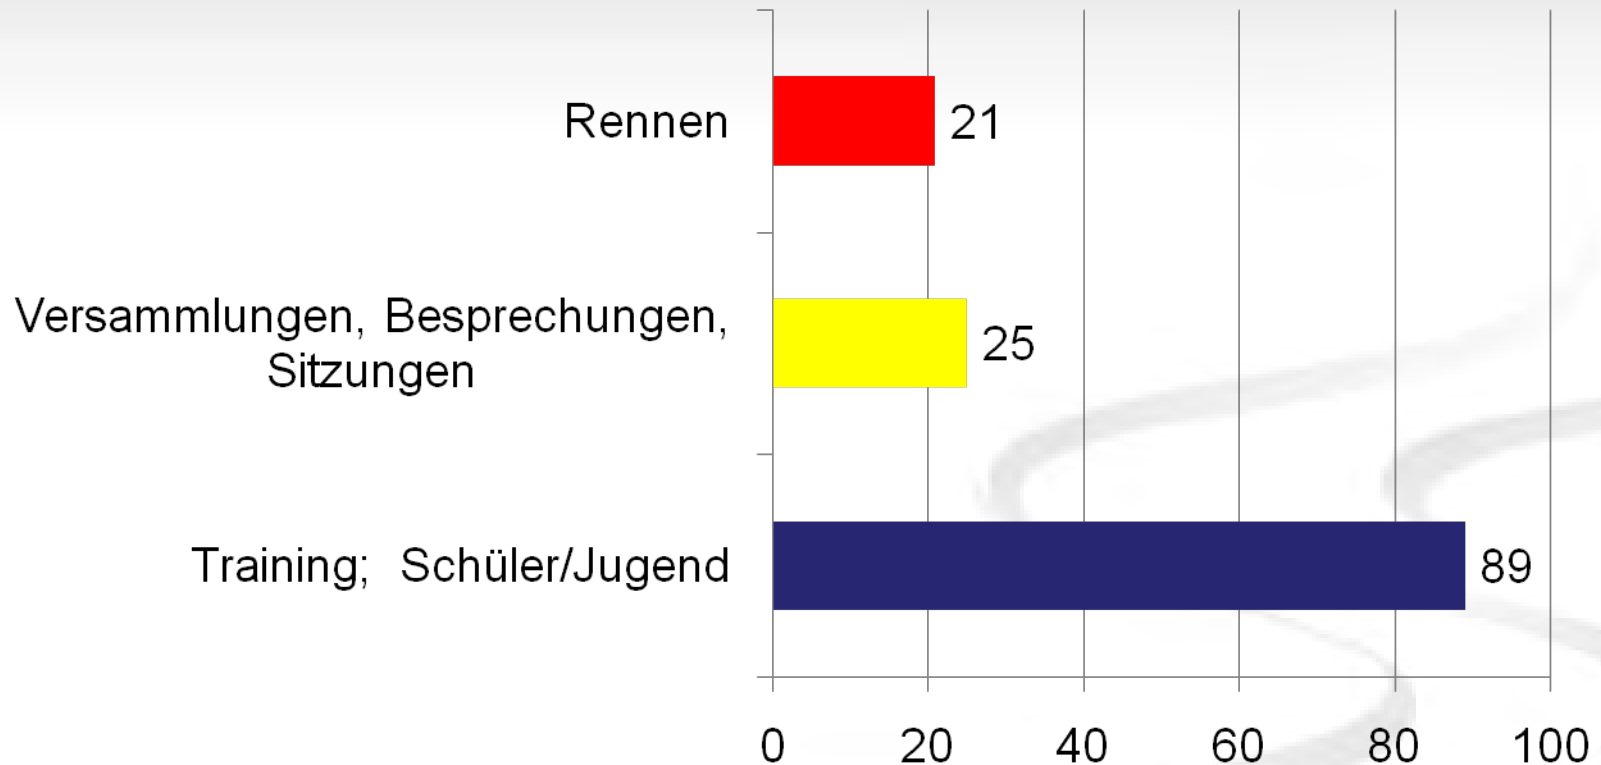

Saison 2012/2013